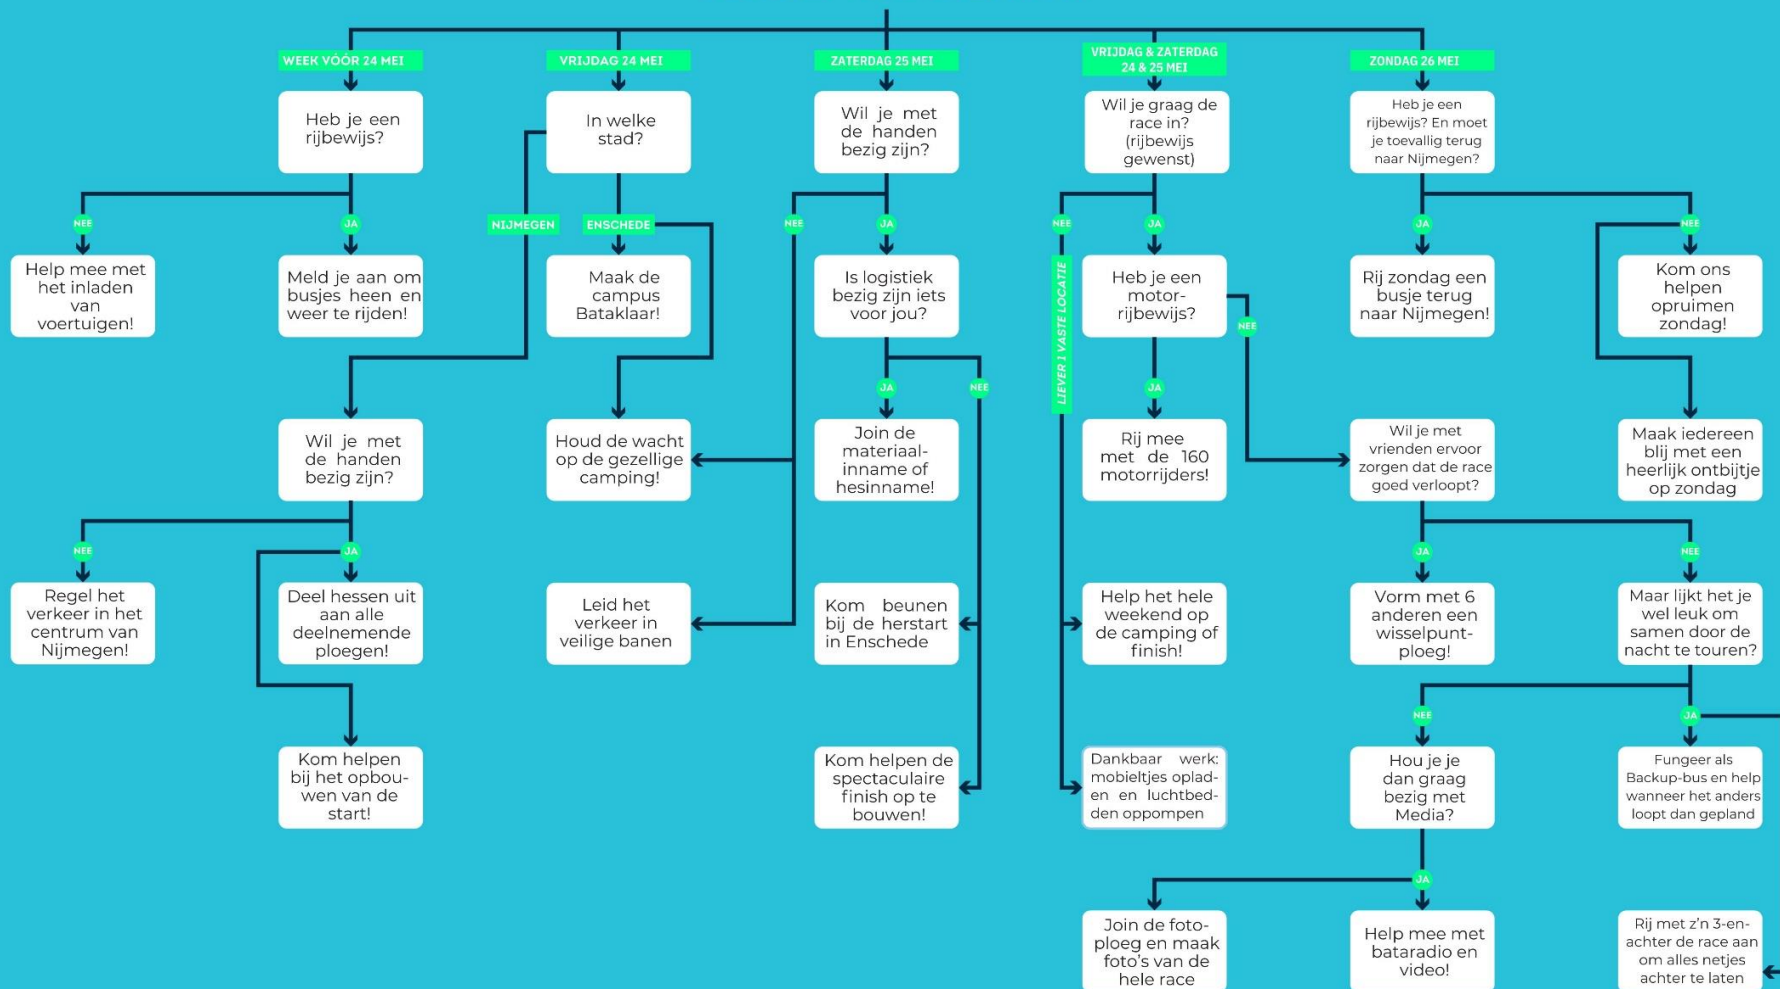

WELKE MEDEWERKER BEN JIJ DIT JAAR?

Volg de route en ontdek het zelf...

WANNEER BEN JIJ BESCHIKBAAR TIJDENS DE BATA?

Meld je aan via www.batavierenrace.nl/medewerker